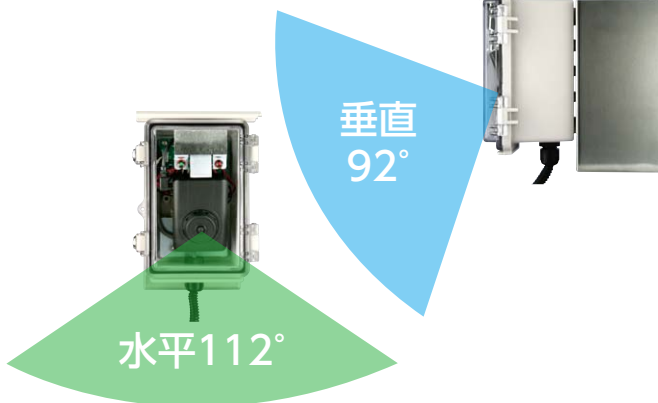

録画中表示

壁面用オプション部品を
使えばどんな場所への
設置もOK

水平・垂直の両方向へ
角度調整可能

画角の広い広角レンズを搭載!
広範囲を撮影します。

仕様

カメラ	カラーCMOS	30万画素
画角	水平:112°	垂直:92°
フレームレート	5フレーム/秒 または 2フレーム/秒	
録画画面	解像度VGA (640×480画素)	
記録メディア	SDHCカード 32GB	
録画時間	5フレーム/秒:	67時間 ^{※1}
	2フレーム/秒:	167時間 ^{※1}
画像圧縮方式	Motion JPEG	
日時記録	内蔵時計にて記録	
音声記録	内蔵のマイクロホンにより画像に同期して記録	
録画操作	電源を加えるだけで録画を開始 自動で上書き	
再生方法	・SDカードをPCにセットし専用ソフトで再生	
	・本体液晶で再生	
動作環境	-20℃~70℃	
電源	12V出力 ACアダプター	
電気代	約37.5円/月 ^{※2}	
ケース	防水・防塵 (IP65)、鍵付き	
外形寸法	本体: W120mm×D88mm×H159mm	
	全体: W120mm×D188mm×H180mm	
重量	1.0kg	
付属品	保護チューブ付きDC電源コード(4m)、 ACアダプター、SDカード(32GB)×2枚、 充電電池(1時間対応)、 専用ソフト(Windows XP/VISTA/7) ^{※3}	

※1) SDHCカード(32GB)の場合。 ※2) 25円/kWhとして算出。
※3) 他バージョンのOSからバージョンアップしたOS上での動作は保証しません。

外形図

カメラの設置は購入者様でお願いします。

※本製品の仕様は、品質向上のため予告なく変更することがあります。

●お問い合わせは…

販売元 **KS 小林商事株式会社**
〒135-0016 東京都江東区東陽2丁目4番46号 ASKビル4F
TEL.03(5857)8011