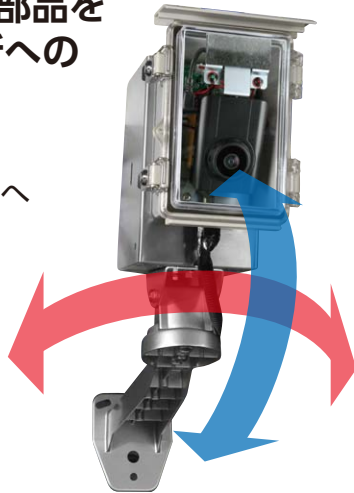

■ 設置が簡単です!

設置は防犯カメラ内蔵の防水ケースを強力両面テープで固定し、ACアダプターをコンセント(100V)につなぐだけ。

■ 操作が簡単です!

- ①電源を入れると録画を開始します。
- ②トラブルがあった場合は記録済みSDカードをPCにセットし、専用ソフトで再生できます。その際に日時も特定できます。

■ もしもの時も記録します!

- ①万が一カメラの電源配線を切られた場合でも、内蔵充電池により約1時間録画を続けます。
- ②連続記録時間は最大で167時間(約1週間)です。

■ 屋外設置対応です!

- ①防塵・防水仕様なので屋根のない屋外にも安心して設置できます。
- ②鍵付ケースでいたずらやSDカードの持ち去りを防止します。

防水ケースの鍵

記録画像サンプル

日中

夜間

動作状況を
パイロットランプで
表示します。

バックアップ電源
状態表示

録画中表示

壁面用オプション部品を
使えばどんな場所への
設置もOK

水平・垂直の両方向へ
角度調整可能

画角の広い広角レンズを搭載!
広範囲を撮影します。

仕様

カメラ	カラーCMOS	30万画素
画角	水平:112°	垂直:92°
フレームレート	5フレーム/秒 または 2フレーム/秒	
録画画面	解像度VGA (640×480画素)	
記録メディア	SDHCカード 32GB	
録画時間	5フレーム/秒:	67時間 ^{※1}
	2フレーム/秒:	167時間 ^{※1}
画像圧縮方式	Motion JPEG	
日時記録	内蔵時計にて記録	
音声記録	内蔵のマイクロホンにより画像に同期して記録	
録画操作	電源を加えるだけで録画を開始 自動で上書き	
再生方法	・SDカードをPCにセットし専用ソフトで再生	
	・本体液晶で再生	
動作環境	-20℃~70℃	
電源	12V出力 ACアダプター	
電気代	約37.5円/月 ^{※2}	
ケース	防水・防塵 (IP65)、鍵付き	
外形寸法	本体: W120mm×D88mm×H159mm	
	全体: W120mm×D188mm×H180mm	
重量	1.0kg	
付属品	保護チューブ付きDC電源コード(4m)、 ACアダプター、SDカード(32GB)×2枚、 充電電池(1時間対応)、 専用ソフト(Windows XP/VISTA/7) ^{※3}	