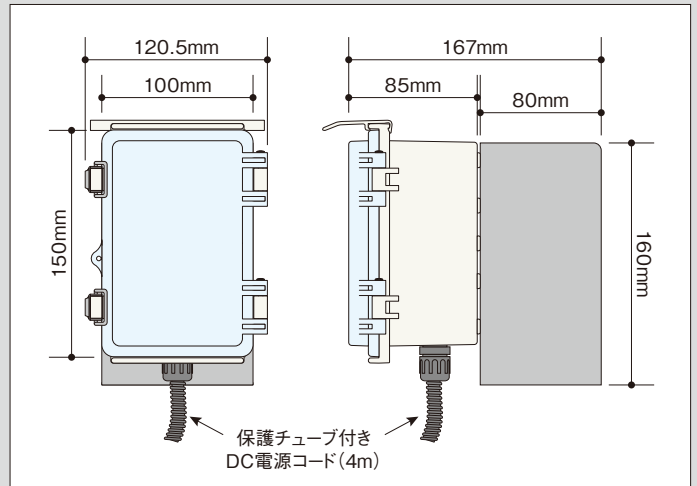

外形図

カメラの設置は購入者様でお願いします。

※本製品の仕様は、品質向上のため予告なく変更することがあります。

●お問い合わせは…

販売元 **KS 小林商事株式会社**
〒135-0016 東京都江東区東陽2丁目4番46号 ASKビル4F
TEL.03(5857)8011

製造元 **本田通信工業株式会社**