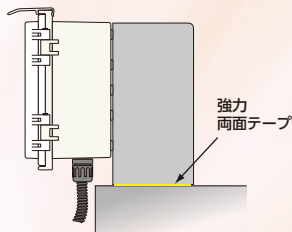

■ 設置が簡単です!

設置は防犯カメラ内蔵の防水ケースを強力両面テープで固定し、ACアダプターをコンセント(100V)につなぐだけ。

■ 操作が簡単です!

- ①電源を入れると録画を開始します。
- ②トラブルがあった場合は記録済みSDカードをPCにセットし、専用ソフトで再生できます。その際に日時も特定できます。

■ もしもの時も記録します!

- ①万が一カメラの電源配線を切られた場合でも、内蔵充電池により約1時間録画を続けます。
- ②連続記録時間は最大で167時間(約1週間)です。

録画中表示

壁面用オプション部品を
使えばどんな場所への
設置もOK

水平・垂直の両方向へ
角度調整可能

画角の広い広角レンズを搭載!
広範囲を撮影します。

仕様

カメラ	カラーCMOS	30万画素
画角	水平:112°	垂直:92°
フレームレート	5フレーム/秒 または 2フレーム/秒	
録画画面	解像度VGA (640×480画素)	
記録メディア	SDHCカード 32GB	
録画時間	5フレーム/秒:	67時間 ^{※1}
	2フレーム/秒:	167時間 ^{※1}
画像圧縮方式	Motion JPEG	
日時記録	内蔵時計にて記録	
音声記録	内蔵のマイクロホンにより画像に同期して記録	
録画操作	電源を加えるだけで録画を開始 自動で上書き	
再生方法	・SDカードをPCにセットし専用ソフトで再生	
	・本体液晶で再生	
動作環境	-20℃~70℃	
電源	12V出力 ACアダプター	
電気代	約37.5円/月 ^{※2}	
ケース	防水・防塵 (IP65)、鍵付き	
外形寸法	本体: W120mm×D88mm×H159mm	
	全体: W120mm×D188mm×H180mm	
重量	1.0kg	
付属品	保護チューブ付きDC電源コード(4m)、 ACアダプター、SDカード(32GB)×2枚、 充電電池(1時間対応)、 専用ソフト(Windows XP/VISTA/7) ^{※3}	