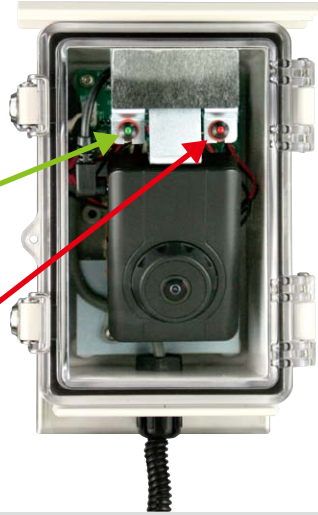

■ 設置が簡単です!

設置は防犯カメラ内蔵の防水ケースを強力両面テープで固定し、ACアダプターをコンセント(100V)につなぐだけ。

■ 操作が簡単です!

- ①電源を入れると録画を開始します。
- ②トラブルがあった場合は記録済みSDカードをPCにセットし、専用ソフトで再生できます。その際に日時も特定できます。

■ もしもの時も記録します!

- ①万が一カメラの電源配線を切られた場合でも、内蔵充電池により約1時間録画を続けます。
- ②連続記録時間は最大で167時間(約1週間)です。

■ 屋外設置対応です!

- ①防塵・防水仕様なので屋根のない屋外にも安心して設置できます。
- ②鍵付ケースでいたずらやSDカードの持ち去りを防止します。

防水ケースの鍵

記録画像サンプル

日中

夜間

動作状況を
パイロットランプで
表示します。

バックアップ電源
状態表示

録画中表示

壁面用オプション部品を
使えばどんな場所への
設置もOK

水平・垂直の両方向へ
角度調整可能

画角の広い広角レンズを搭載!
広範囲を撮影します。

仕様

カメラ	カラーCMOS	30万画素
画角	水平:112°	垂直:92°
フレームレート	5フレーム/秒 または 2フレーム/秒	
録画画面	解像度VGA (640×480画素)	
記録メディア	SDHCカード 32GB	
録画時間	5フレーム/秒:	67時間 ^{※1}
	2フレーム/秒:	167時間 ^{※1}
画像圧縮方式	Motion JPEG	
日時記録	内蔵時計にて記録	
音声記録	内蔵のマイクロホンにより画像に同期して記録	
録画操作	電源を加えるだけで録画を開始 自動で上書き	
再生方法	・SDカードをPCにセットし専用ソフトで再生	
	・本体液晶で再生	
動作環境	-20℃~70℃	
電源	12V出力 ACアダプター	
電気代	約37.5円/月 ^{※2}	
ケース	防水・防塵 (IP65)、鍵付き	
外形寸法	本体: W120mm×D88mm×H159mm	
	全体: W120mm×D188mm×H180mm	
重量	1.0kg	
付属品	保護チューブ付きDC電源コード(4m)、 ACアダプター、SDカード(32GB)×2枚、 充電電池(1時間対応)、 専用ソフト(Windows XP/VISTA/7) ^{※3}	